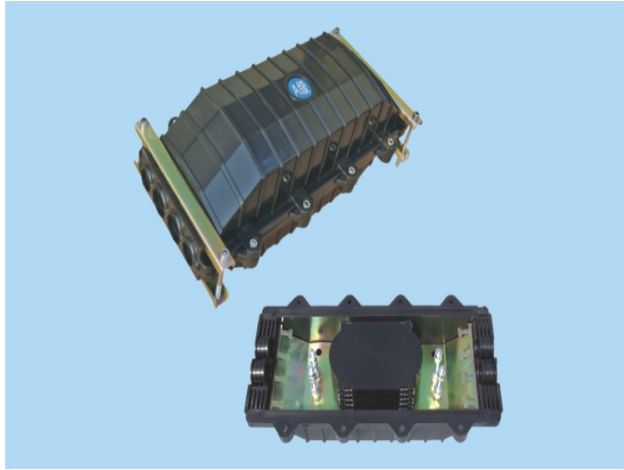

## Măng xông quang 4 in 4 out (Max 288 core)

### Mô tả sản phẩm

Măng xông quang loại nằm ngang, cung cấp 8 đường cáp vào-ra. Chất liệu vỏ bằng nhựa ABS&PC chất lượng cao và với cơ cấu khép kín cơ khí. Dung lượng sử dụng có thể lên 288 core, sử dụng nhiều lần.

### Cấu tạo:

1. Vỏ ngoài bằng nhựa đặc chủng không thấm nước, độ bền cao, khó bị phân hủy ở nhiều loại môi trường khác nhau.
2. Bên trong gồm khay phối quang để sắp xếp và cố định mỗi hàn. Bảo vệ mỗi hàn cáp quang với thời gian vượt trội.
3. Có sức chứa lên đến 288 core.
4. Nhiều phụ kiện có sẵn kèm theo

### Đặc điểm:

Kích thước: 470mm\*230mm\*160mm

Trọng lượng (kg): 5.2

Số đường vào ra: 4 in & 4 out

Khả năng lớn nhất: 288 core